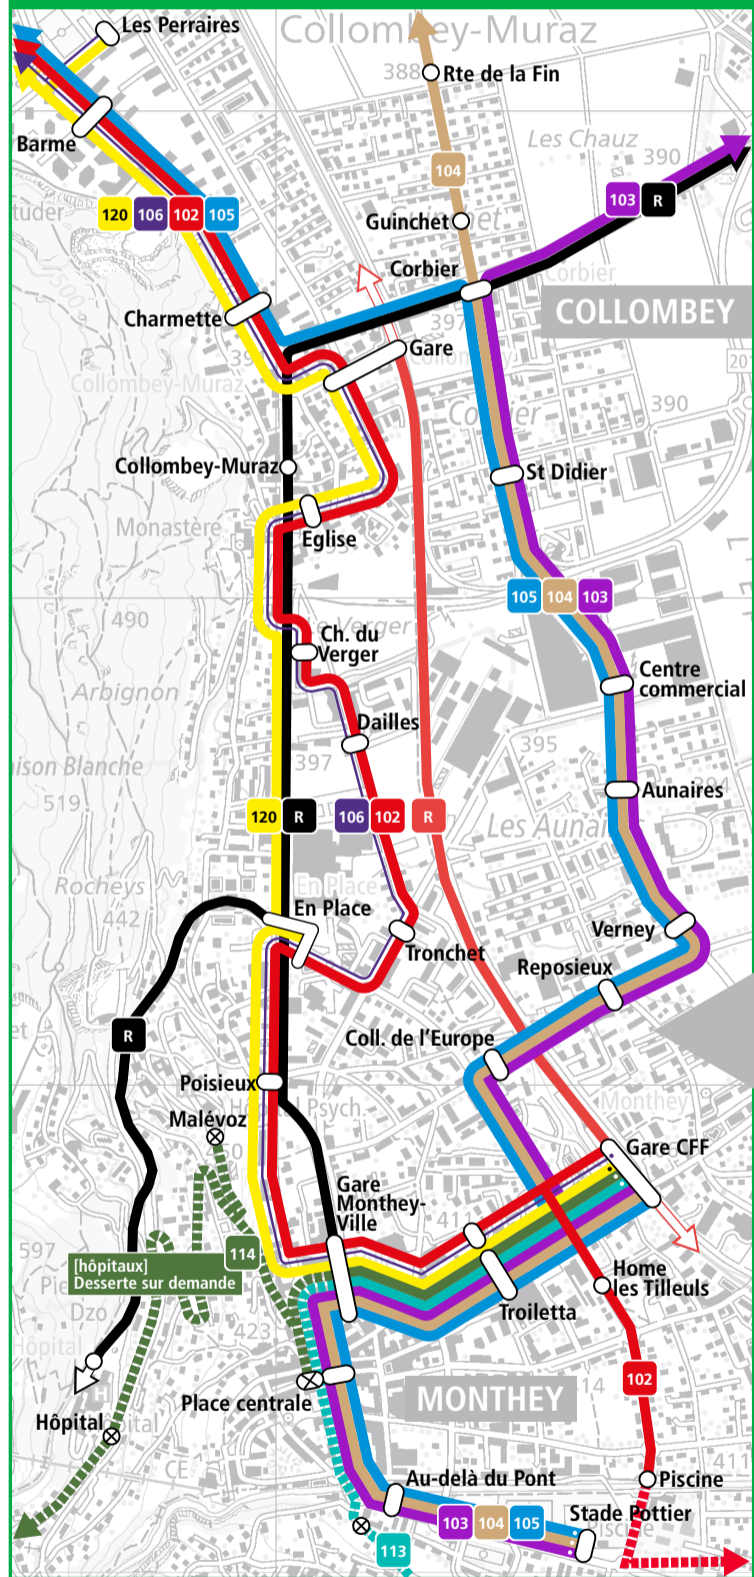

COMMENT ÇA MARCHE ?

	Je consulte l'horaire	Pour monter dans le bus	Pour descendre du bus
Service normal	Arrêt desservi par toutes les courses	J'attends le bus à l'arrêt choisi.	J'appuie sur le bouton demande d'arrêt.
	Arrêt desservi sur demande	Je demande le passage du bus au min. 15 mi avant l'horaire planifié via l'app TPC ou 30 minutes par tél. au 024 468 05 50.	A la montée dans le bus, j'annonce au conducteur ma destination.
Service réduit	Tous les arrêts	Je demande le passage du bus au min. 30 min avant l'horaire planifié via l'app TPC ou par tél. au 024 468 05 50.	A la montée dans le bus, j'annonce au conducteur ma destination.

Zoom secteur urbain Collombey-Monthey

Explication des signes

- Arrêt desservi par toutes les courses en journée.
- Arrêt desservi sur demande toute la journée.
- Parcours desservi uniquement dans le sens indiqué.
- Zone d'arrêts sur demande.

Lignes urbaines secteur Aigle

- 101** Place du Marché - Gare CFF - Piscine - Pré d'Emoz/école - Grand-Pré
- 102** Glariers - Place du Marché - Gare CFF - Grand-Pré
- 103** Glariers - Place du Marché - Gare CFF - Dents du Midi - Grand-Pré

Lignes urbaines secteur Collombey-Monthey

- 103** Corbier - Centre commercial - Monthey gare CFF - Monthey gare TPC - Monthey place centrale - Stade Pottier
- 104** Corbier - Centre commercial - Monthey gare CFF - Monthey gare TPC - Monthey place centrale - Stade Pottier
- 105** Corbier - Centre commercial - Monthey gare CFF - Monthey gare TPC - Monthey place centrale - Stade Pottier
- 102** Illettes - Piscine - Monthey gare CFF - Collombey - Muraz