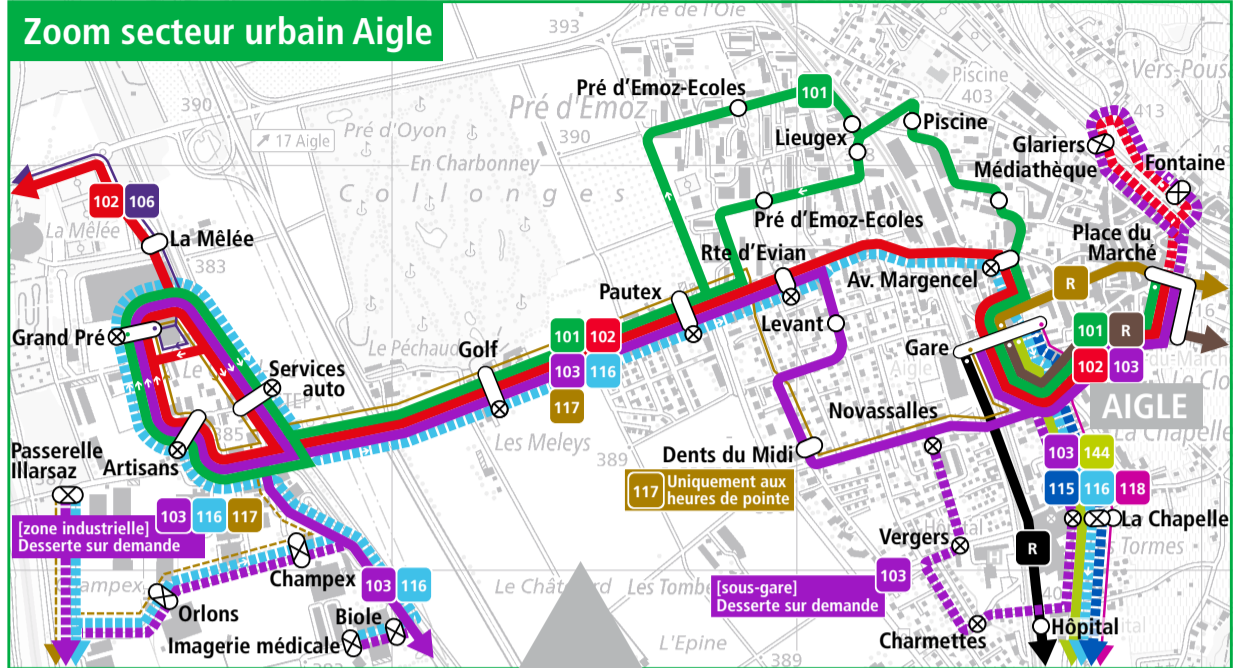

COMMENT ÇA MARCHE ?

	Je consulte l'horaire	Pour monter dans le bus	Pour descendre du bus
Service normal	Arrêt desservi par toutes les courses	J'attends le bus à l'arrêt choisi.	J'appuie sur le bouton demande d'arrêt.
	Arrêt desservi sur demande	Je demande le passage du bus au min. 15 mi avant l'horaire planifié via l'app TPC ou 30 minutes par tél. au 024 468 05 50.	A la montée dans le bus, j'annonce au conducteur ma destination.
Service réduit	Tous les arrêts	Je demande le passage du bus au min. 30 min avant l'horaire planifié via l'app TPC ou par tél. au 024 468 05 50.	A la montée dans le bus, j'annonce au conducteur ma destination.

Zoom secteur urbain Collombey-Monthey

Explication des signes

- Arrêt desservi par toutes les courses en journée.
- Arrêt desservi sur demande toute la journée.
- Parcours desservi uniquement dans le sens indiqué.
- Zone d'arrêts sur demande.

Lignes urbaines secteur Aigle

- 101** Place du Marché - Gare CFF - Piscine - Pré d'Emoz/école - Grand-Pré
- 102** Glariers - Place du Marché - Gare CFF - Grand-Pré
- 103** Glariers - Place du Marché - Gare CFF - Dents du Midi - Grand-Pré

Lignes urbaines secteur Collombey-Monthey

- 103** Corbier - Centre commercial - Monthey gare CFF - Monthey gare TPC - Monthey place centrale - Stade Pottier
- 104** Corbier - Centre commercial - Monthey gare CFF - Monthey gare TPC - Monthey place centrale - Stade Pottier
- 105** Corbier - Centre commercial - Monthey gare CFF - Monthey gare TPC - Monthey place centrale - Stade Pottier
- 102** Illettes - Piscine - Monthey gare CFF - Collombey - Muraz