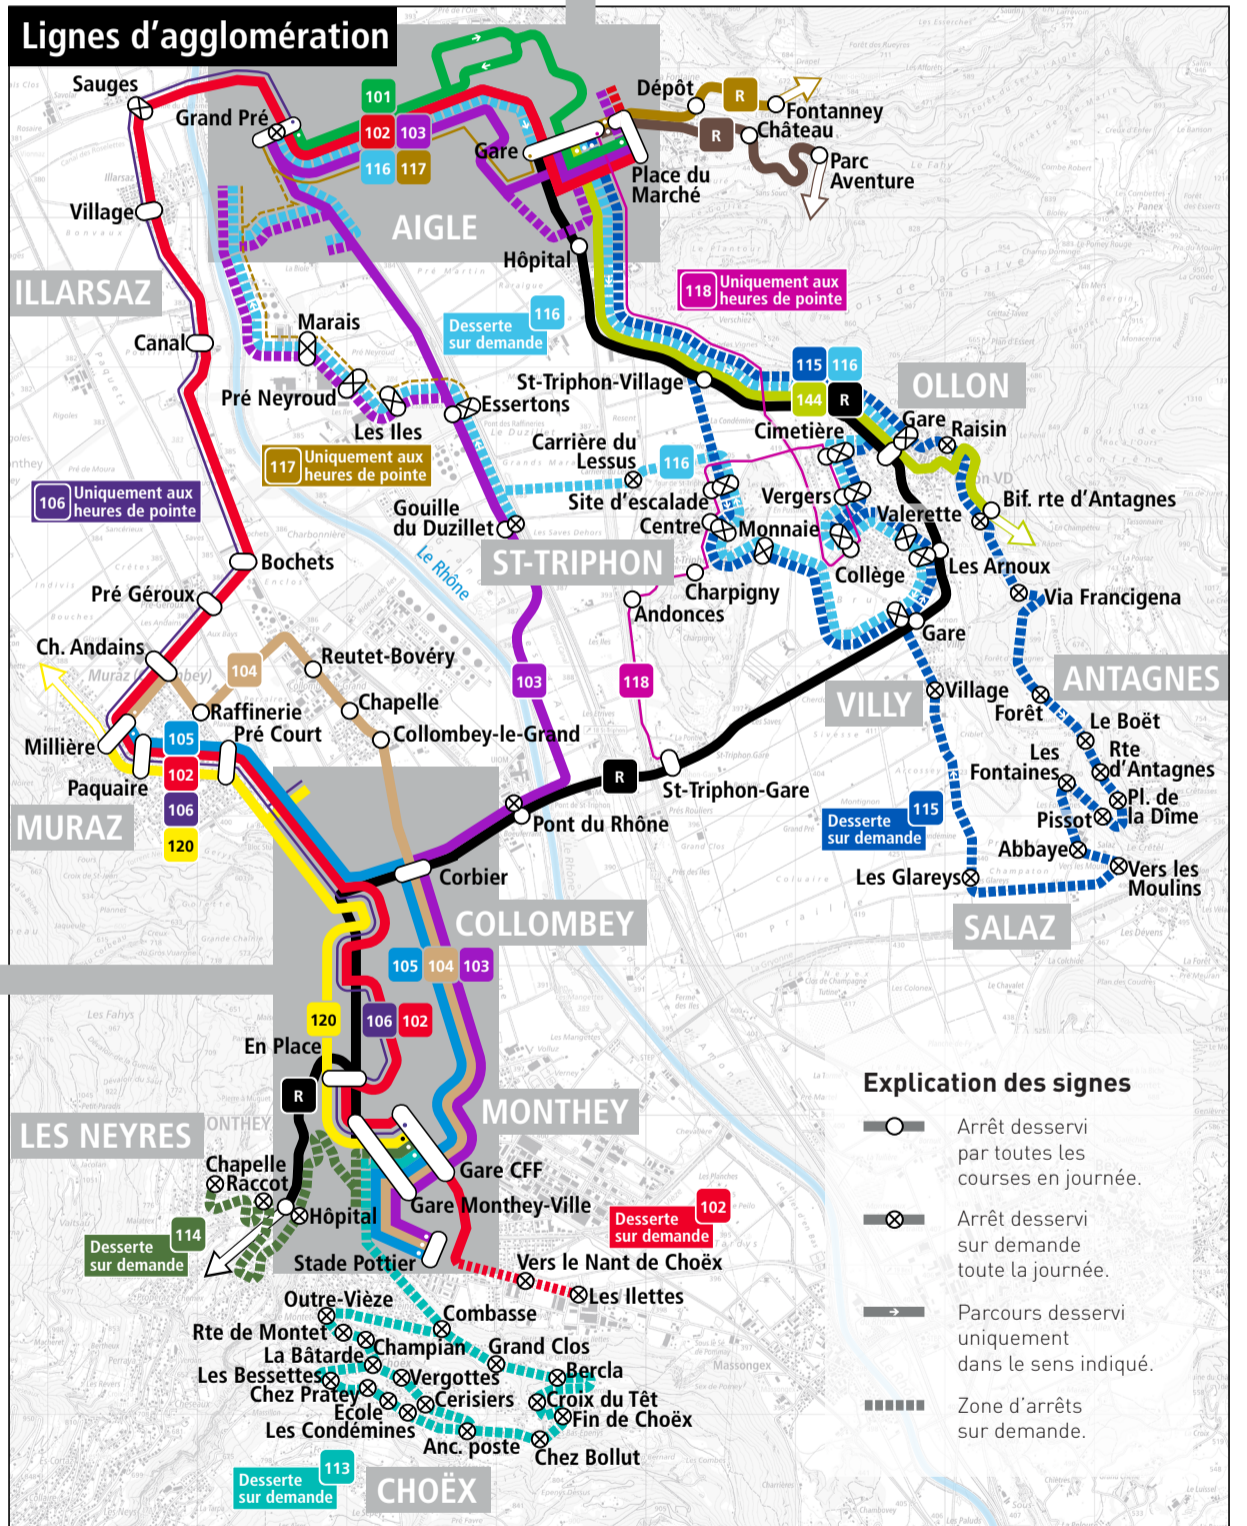

COMMENT ÇA MARCHE ?

	Je consulte l'horaire	Pour monter dans le bus	Pour descendre du bus
Service normal	Arrêt desservi par toutes les courses	J'attends le bus à l'arrêt choisi.	J'appuie sur le bouton demande d'arrêt.
	Arrêt desservi sur demande	Je demande le passage du bus au min. 15 mi avant l'horaire planifié via l'app TPC ou 30 minutes par tél. au 024 468 05 50.	A la montée dans le bus, j'annonce au conducteur ma destination.
Service réduit	Tous les arrêts	Je demande le passage du bus au min. 30 min avant l'horaire planifié via l'app TPC ou par tél. au 024 468 05 50.	A la montée dans le bus, j'annonce au conducteur ma destination.

Zoom secteur urbain Collombey-Monthey

Explication des signes

- Arrêt desservi par toutes les courses en journée.
- Arrêt desservi sur demande toute la journée.
- Parcours desservi uniquement dans le sens indiqué.
- Zone d'arrêts sur demande.

Lignes urbaines secteur Aigle

- 101** Place du Marché - Gare CFF - Piscine - Pré d'Emoz/école - Grand-Pré
- 102** Glariers - Place du Marché - Gare CFF - Grand-Pré
- 103** Glariers - Place du Marché - Gare CFF - Dents du Midi - Grand-Pré

Lignes urbaines secteur Collombey-Monthey

- 103** Corbier - Centre commercial - Monthey gare CFF - Monthey gare TPC - Monthey place centrale - Stade Pottier
- 104** Corbier - Centre commercial - Monthey gare CFF - Monthey gare TPC - Monthey place centrale - Stade Pottier
- 105** Corbier - Centre commercial - Monthey gare CFF - Monthey gare TPC - Monthey place centrale - Stade Pottier
- 102** Illettes - Piscine - Monthey gare CFF - Collombey - Muraz